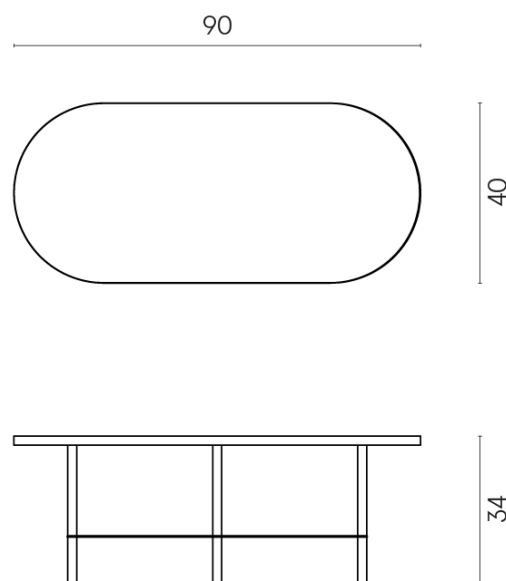

SCHEDA DI CONFIGURAZIONE

Cod. art.: 620840000001

Lounge

Side Table 90

Rivestimento del prodotto

Contempora Pure Honed Satin

I colori e le altre caratteristiche estetiche delle piastrelle presenti nelle illustrazioni presenti sul sito sono puramente indicativi. Guarda sempre i campioni di persona prima dell'acquisto.