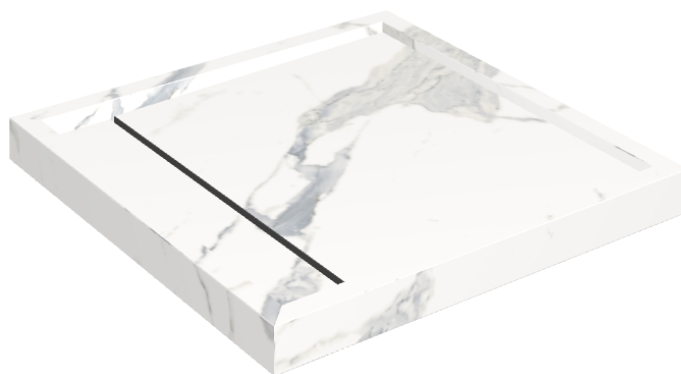

Cod. art.:

620820000001

Diamond

Shower Tray 80

**Rivestimento del
prodotto**Stellaris Statuario
White Matt

I colori e le altre caratteristiche estetiche delle piastrelle presenti nelle illustrazioni presenti sul sito sono puramente indicativi. Guarda sempre i campioni di persona prima dell'acquisto.