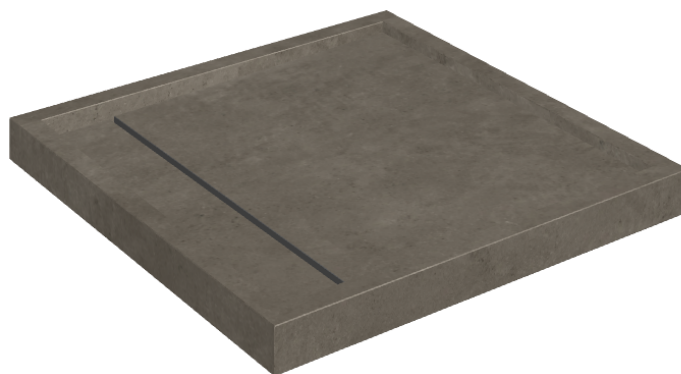

Cod. art.: 620820000001

Diamond

Shower Tray 80

Rivestimento del
prodotto

Eternum Coffee Matt

I colori e le altre caratteristiche estetiche delle piastrelle presenti nelle illustrazioni presenti sul sito sono puramente indicativi. Guarda sempre i campioni di persona prima dell'acquisto.