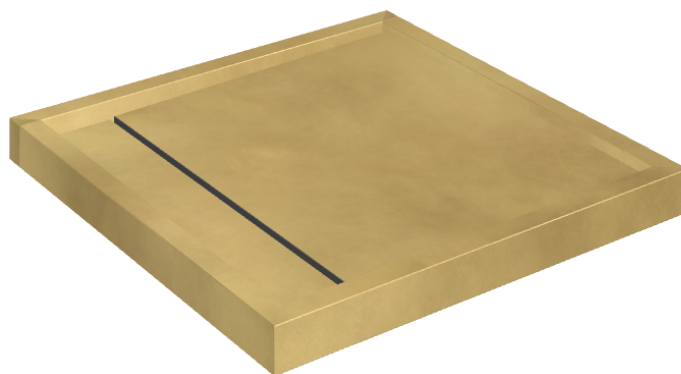

SCHEDA DI CONFIGURAZIONE

Cod. art.: 620820000001

Diamond

Shower Tray 80

**Rivestimento del
prodotto**Continuum Brass
Gold Honed

I colori e le altre caratteristiche estetiche delle piastrelle presenti nelle illustrazioni presenti sul sito sono puramente indicativi. Guarda sempre i campioni di persona prima dell'acquisto.