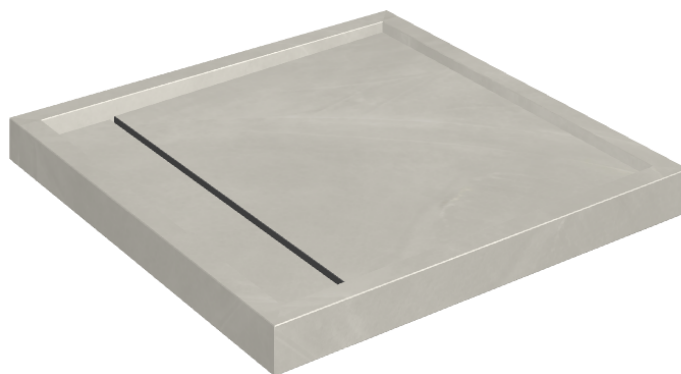

# Diamond

## Shower Tray 80

**Rivestimento del  
prodotto**Continuum Silver  
Matt

I colori e le altre caratteristiche estetiche delle piastrelle presenti nelle illustrazioni presenti sul sito sono puramente indicativi. Guarda sempre i campioni di persona prima dell'acquisto.