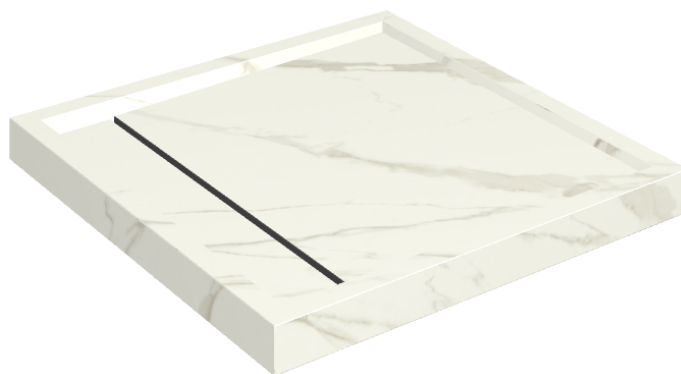

# Diamond

## Shower Tray 80

**Rivestimento del  
prodotto**Metropolis Calacatta  
Gold Matt

I colori e le altre caratteristiche estetiche delle piastrelle presenti nelle illustrazioni presenti sul sito sono puramente indicativi. Guarda sempre i campioni di persona prima dell'acquisto.