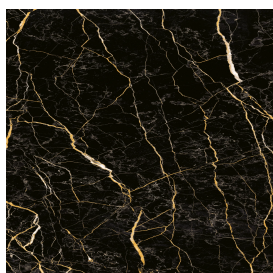

Cod. art.:

620820000001

Diamond

Shower Tray 80

Rivestimento del
prodotto

Charme Extra Laurent
Matt

I colori e le altre caratteristiche estetiche delle piastrelle presenti nelle illustrazioni presenti sul sito sono puramente indicativi. Guarda sempre i campioni di persona prima dell'acquisto.