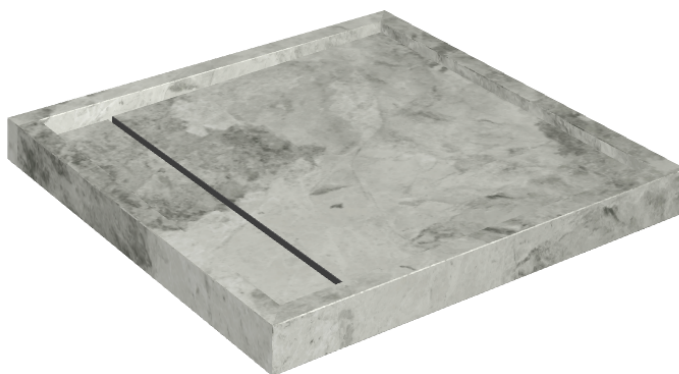

# Diamond

## Shower Tray 80

**Rivestimento del  
prodotto**Charme Extra Silver  
Matt

I colori e le altre caratteristiche estetiche delle piastrelle presenti nelle illustrazioni presenti sul sito sono puramente indicativi. Guarda sempre i campioni di persona prima dell'acquisto.