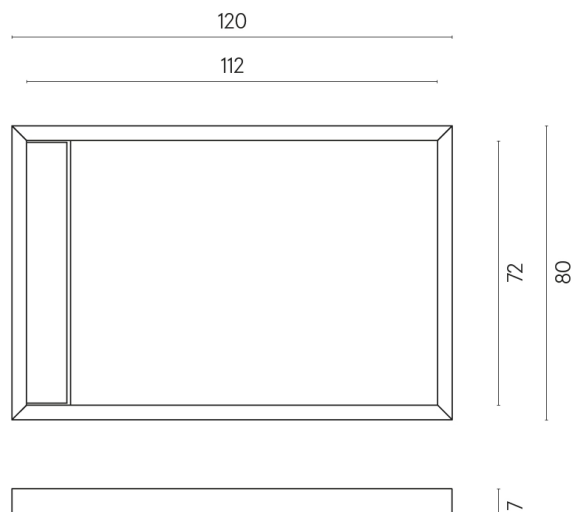

SCHEDA DI CONFIGURAZIONE

Cod. art.: 620820000003

Diamond

Shower Tray 120

Rivestimento del
prodotto

Stellaris Calacatta
Gold Matt

I colori e le altre caratteristiche estetiche delle piastrelle presenti nelle illustrazioni presenti sul sito sono puramente indicativi. Guarda sempre i campioni di persona prima dell'acquisto.

**Trova il punto vendita
autorizzato più vicino:**

<https://centr.italonceramica.ru/ru/home/dealer/>

ITALON HOME

© COPYRIGHT ITALON - АО Керамогранитный завод 142800, Россия, Московская область, г. Ступино, Староситненское шоссе, вл. 32 - Тел. +7 495 2251322 / Факс +7 495 2251346