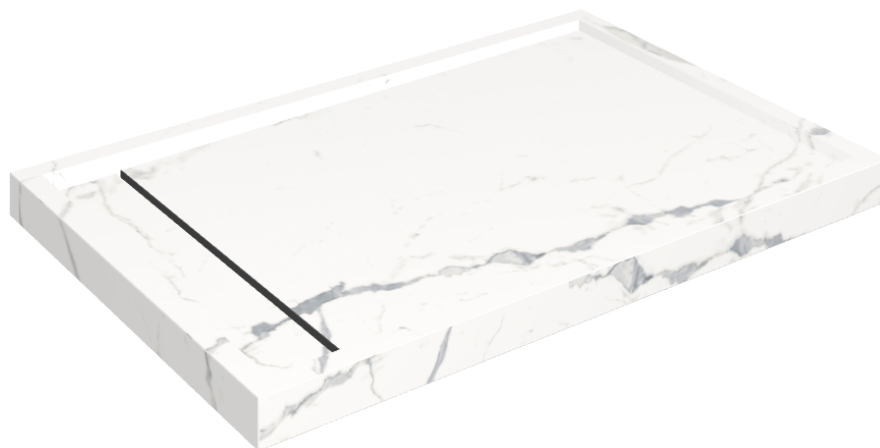

SCHEMA DI CONFIGURAZIONE

Cod. art.: 620820000003

Diamond

Shower Tray 120

Rivestimento del
prodottoStellaris Statuario
White Matt

I colori e le altre caratteristiche estetiche delle piastrelle presenti nelle illustrazioni presenti sul sito sono puramente indicativi. Guarda sempre i campioni di persona prima dell'acquisto.