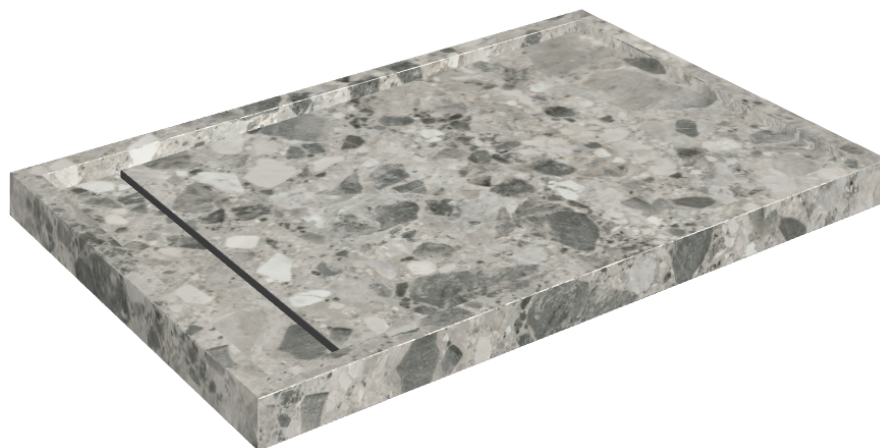

SCHEDA DI CONFIGURAZIONE

Cod. art.: 620820000003

Diamond

Shower Tray 120

Rivestimento del
prodottoContinuum Stone
Grey Matt

I colori e le altre caratteristiche estetiche delle piastrelle presenti nelle illustrazioni presenti sul sito sono puramente indicativi. Guarda sempre i campioni di persona prima dell'acquisto.