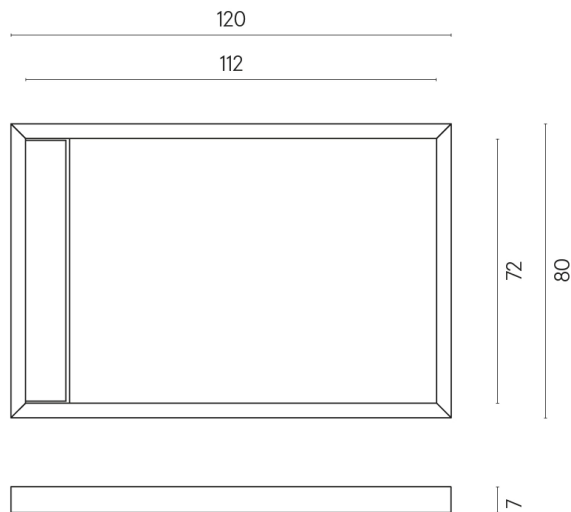

## Shower Tray 120

Rivestimento del  
prodotto

Continuum Petrol  
Matt

I colori e le altre caratteristiche estetiche delle piastrelle presenti nelle illustrazioni presenti sul sito sono puramente indicativi. Guarda sempre i campioni di persona prima dell'acquisto.