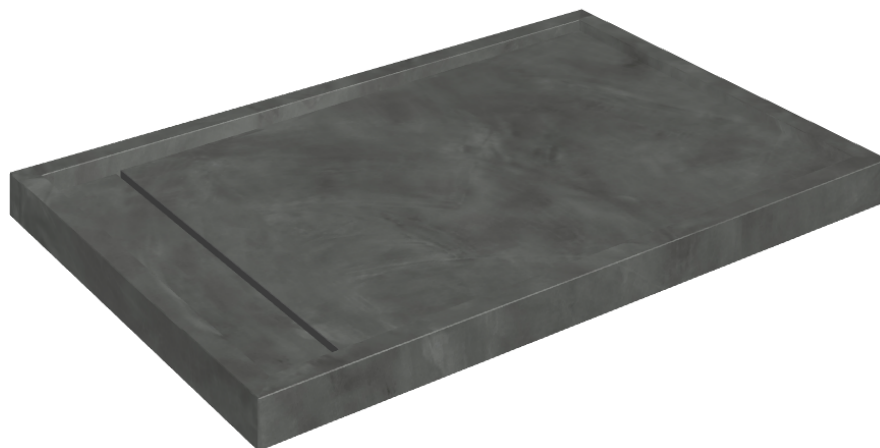

# Diamond

## Shower Tray 120

Rivestimento del  
prodotto

Continuum Petrol  
Matt

I colori e le altre caratteristiche estetiche delle piastrelle presenti nelle illustrazioni presenti sul sito sono puramente indicativi. Guarda sempre i campioni di persona prima dell'acquisto.