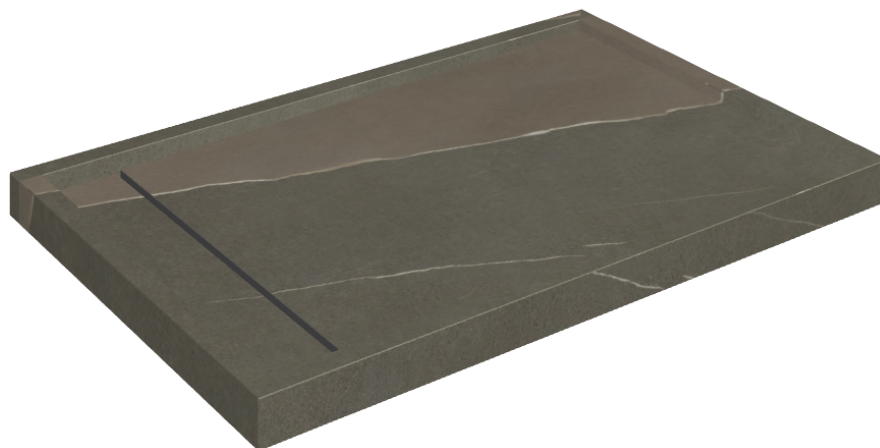

## SCHEMA DI CONFIGURAZIONE

Cod. art.: 620820000003

# Diamond

## Shower Tray 120

Rivestimento del  
prodottoMetropolis Arcadia  
Brown Matt

I colori e le altre caratteristiche estetiche delle piastrelle presenti nelle illustrazioni presenti sul sito sono puramente indicativi. Guarda sempre i campioni di persona prima dell'acquisto.