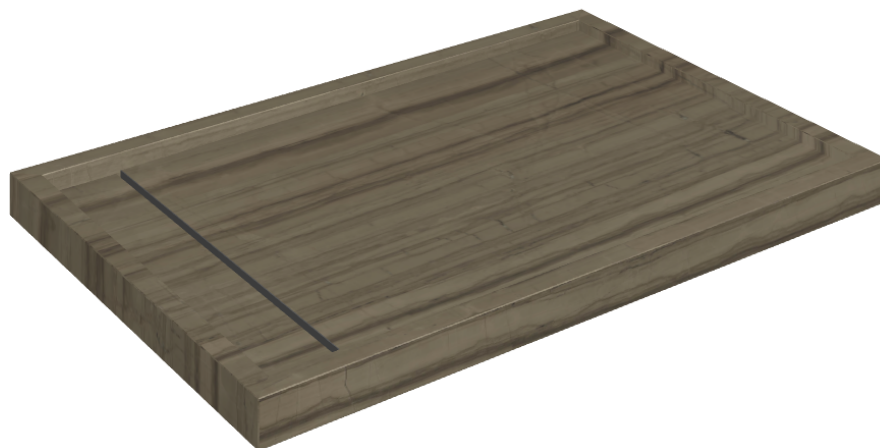

SCHEDA DI CONFIGURAZIONE

Cod. art.: 620820000003

Diamond

Shower Tray 120

Rivestimento del
prodotto

Charme Advance
Elegant Brown Lux

I colori e le altre caratteristiche estetiche delle piastrelle presenti nelle illustrazioni presenti sul sito sono puramente indicativi. Guarda sempre i campioni di persona prima dell'acquisto.