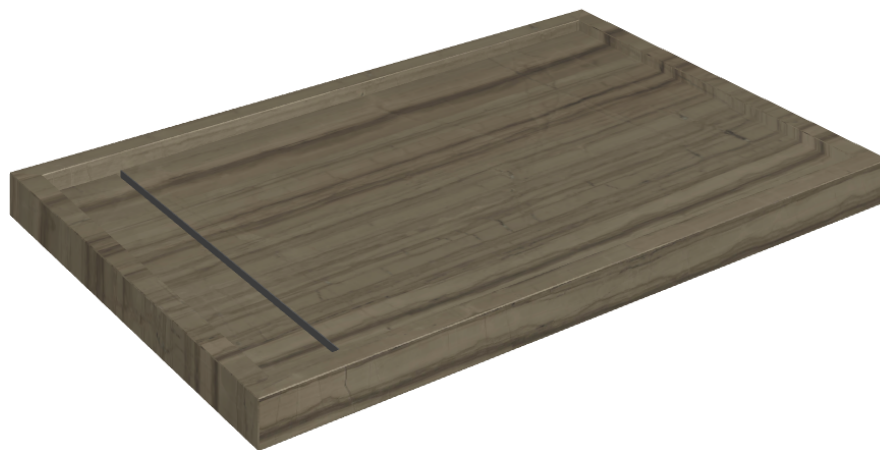

# Diamond

## Shower Tray 120

Rivestimento del  
prodotto

Charme Advance  
Elegant Brown Lux

I colori e le altre caratteristiche estetiche delle piastrelle presenti nelle illustrazioni presenti sul sito sono puramente indicativi. Guarda sempre i campioni di persona prima dell'acquisto.