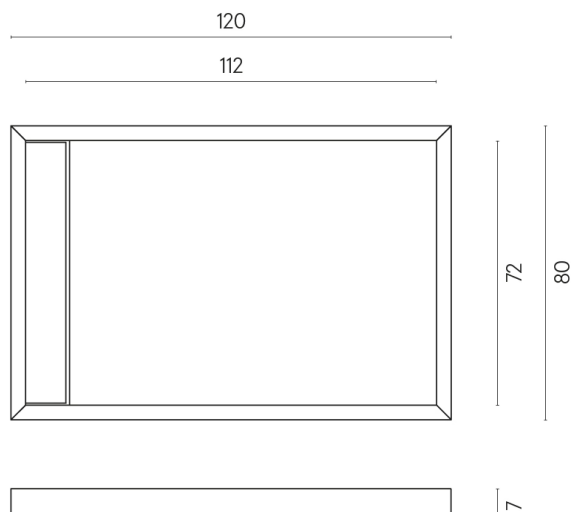

SCHEDA DI CONFIGURAZIONE

Cod. art.: 620820000003

Diamond

Shower Tray 120

**Rivestimento del
prodotto**Charme Advance
Crema Delicato Matt

I colori e le altre caratteristiche estetiche delle piastrelle presenti nelle illustrazioni presenti sul sito sono puramente indicativi. Guarda sempre i campioni di persona prima dell'acquisto.