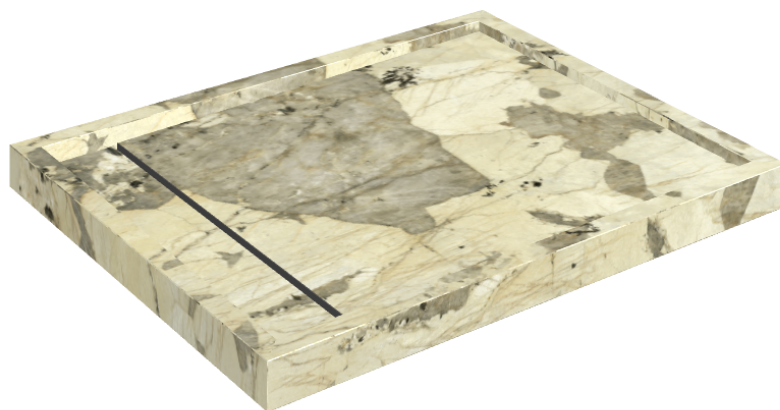

# Diamond

## Shower Tray 100

**Rivestimento del  
prodotto**Eternum Volcano  
Matt

I colori e le altre caratteristiche estetiche delle piastrelle presenti nelle illustrazioni presenti sul sito sono puramente indicativi. Guarda sempre i campioni di persona prima dell'acquisto.