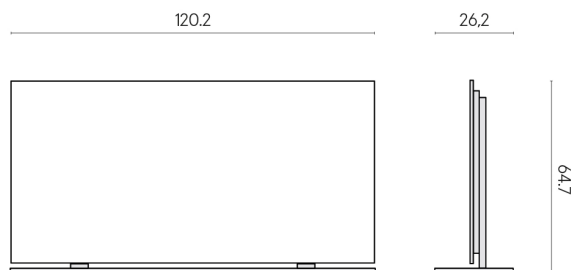

SCHEDA DI CONFIGURAZIONE

Cod. art.: 620880000002

Frame

Electric Radiator 120 + Support

Rivestimento del prodotto

Stellaris Crystal Pure Matt

I colori e le altre caratteristiche estetiche delle piastrelle presenti nelle illustrazioni presenti sul sito sono puramente indicativi. Guarda sempre i campioni di persona prima dell'acquisto.

Trova il punto vendita autorizzato più vicino:

<https://centr.italonceramica.ru/ru/home/dealer/>