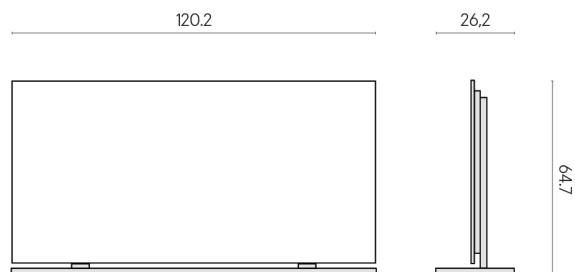

SCHEDA DI CONFIGURAZIONE

Cod. art.: 620880000002

Frame

Electric Radiator 120 + Support

Rivestimento del prodotto

Metropolis Imperial
Black Matt

I colori e le altre caratteristiche estetiche delle piastrelle presenti nelle illustrazioni presenti sul sito sono puramente indicativi. Guarda sempre i campioni di persona prima dell'acquisto.