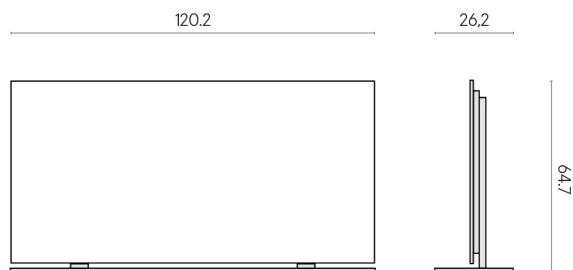

SCHEDA DI CONFIGURAZIONE

Cod. art.: 620880000002

Frame

Electric Radiator 120 + Support

Rivestimento del
prodotto
Metropolis Absolut
Silver Matt

I colori e le altre caratteristiche estetiche delle piastrelle presenti nelle illustrazioni presenti sul sito sono puramente indicativi. Guarda sempre i campioni di persona prima dell'acquisto.

Trova il punto vendita
autorizzato più vicino:

<https://centr.italonceramica.ru/ru/home/dealer/>