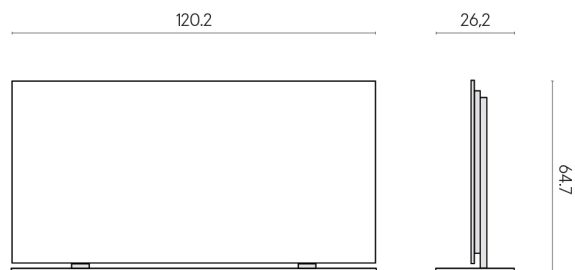

SCHEDA DI CONFIGURAZIONE

Cod. art.: 620880000002

Frame

Electric Radiator 120 + Support

Rivestimento del prodotto

Charme Deluxe
Statuario Fantastico
Matt

I colori e le altre caratteristiche estetiche delle piastrelle presenti nelle illustrazioni presenti sul sito sono puramente indicativi. Guarda sempre i campioni di persona prima dell'acquisto.