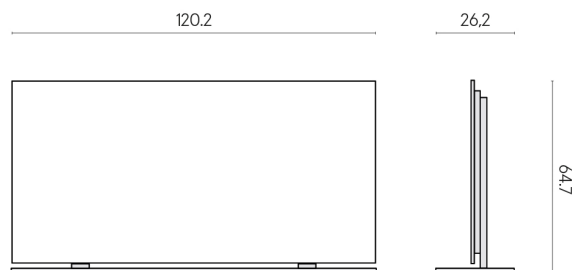

SCHEDA DI CONFIGURAZIONE

Cod. art.: 620880000002

Frame

Electric Radiator 120 + Support

Rivestimento del prodotto

Charme Deluxe
Invisible White Matt

I colori e le altre caratteristiche estetiche delle piastrelle presenti nelle illustrazioni presenti sul sito sono puramente indicativi. Guarda sempre i campioni di persona prima dell'acquisto.