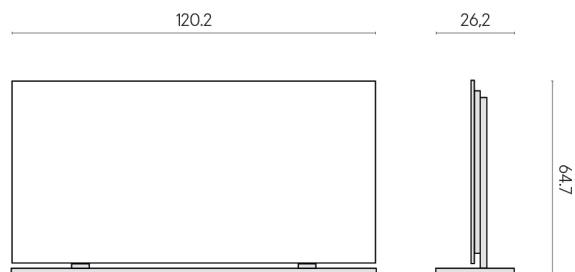

Cod. art.: 620880000002

Frame

Electric Radiator 120 + Support

Rivestimento del prodotto

Skyfall Nero Smeraldo Matt

I colori e le altre caratteristiche estetiche delle piastrelle presenti nelle illustrazioni presenti sul sito sono puramente indicativi. Guarda sempre i campioni di persona prima dell'acquisto.