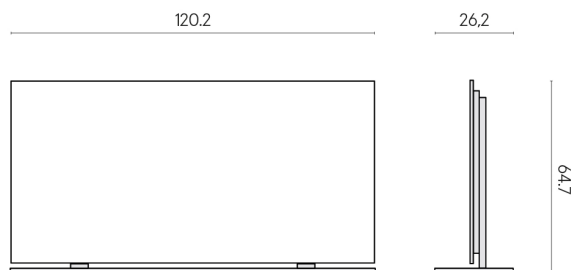

SCHEDA DI CONFIGURAZIONE

Cod. art.: 620880000002

Frame

Electric Radiator 120 + Support

Rivestimento del prodotto

Millennium Iron Matt

I colori e le altre caratteristiche estetiche delle piastrelle presenti nelle illustrazioni presenti sul sito sono puramente indicativi. Guarda sempre i campioni di persona prima dell'acquisto.