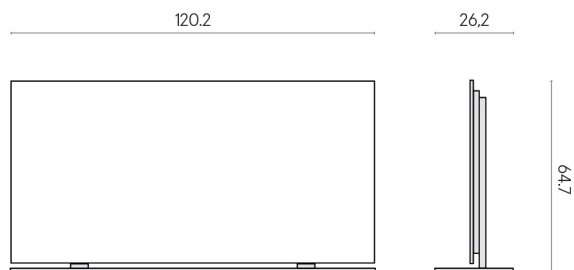

SCHEDA DI CONFIGURAZIONE

Cod. art.: 620880000002

Frame

Electric Radiator 120 + Support

Rivestimento del prodotto

Surface Ocean Honed Satin

I colori e le altre caratteristiche estetiche delle piastrelle presenti nelle illustrazioni presenti sul sito sono puramente indicativi. Guarda sempre i campioni di persona prima dell'acquisto.