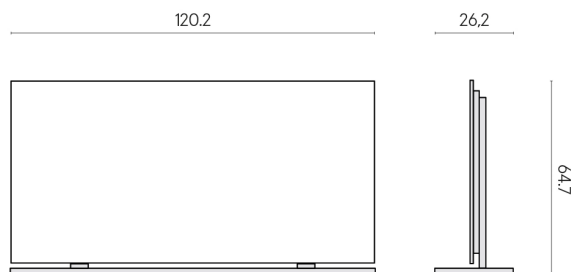

SCHEDA DI CONFIGURAZIONE

Cod. art.: 620880000002

Frame

Electric Radiator 120 + Support

Rivestimento del prodotto

Charme Evo Imperiale Matt

I colori e le altre caratteristiche estetiche delle piastrelle presenti nelle illustrazioni presenti sul sito sono puramente indicativi. Guarda sempre i campioni di persona prima dell'acquisto.

Trova il punto vendita autorizzato più vicino:

<https://centr.italonceramica.ru/ru/home/dealer/>