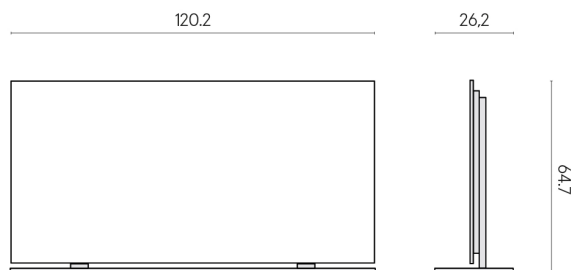

SCHEDA DI CONFIGURAZIONE

Cod. art.: 620880000002

Frame

Electric Radiator 120 + Support

Rivestimento del prodotto

Genesis Saturn Grey Matt

I colori e le altre caratteristiche estetiche delle piastrelle presenti nelle illustrazioni presenti sul sito sono puramente indicativi. Guarda sempre i campioni di persona prima dell'acquisto.