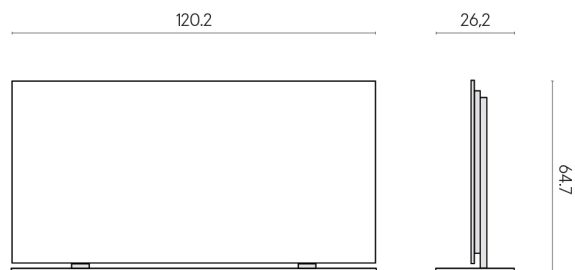

Cod. art.: 620880000002

Frame

Electric Radiator 120 + Support

Rivestimento del prodotto

Charme Extra Atlantic Matt

I colori e le altre caratteristiche estetiche delle piastrelle presenti nelle illustrazioni presenti sul sito sono puramente indicativi. Guarda sempre i campioni di persona prima dell'acquisto.