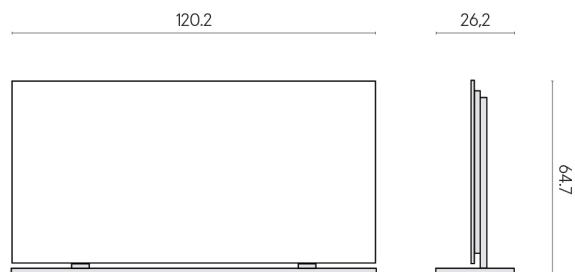

SCHEMA DI CONFIGURAZIONE

Cod. art.: 620880000002

Frame

Electric Radiator 120 + Support

Rivestimento del
prodotto

Surface Corten Matt

I colori e le altre caratteristiche estetiche delle piastrelle presenti nelle illustrazioni presenti sul sito sono puramente indicativi. Guarda sempre i campioni di persona prima dell'acquisto.