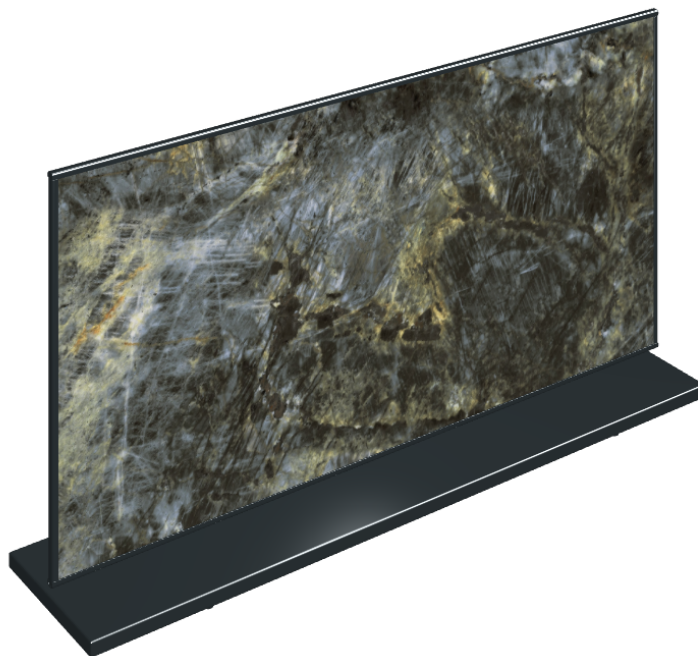

SCHEDA DI CONFIGURAZIONE

Cod. art.: 620880000001

Frame

Electric Radiator 120

Rivestimento del
prodotto

Stellaris Madagascar
Dark Matt

I colori e le altre caratteristiche estetiche delle piastrelle presenti nelle illustrazioni presenti sul sito sono puramente indicativi. Guarda sempre i campioni di persona prima dell'acquisto.