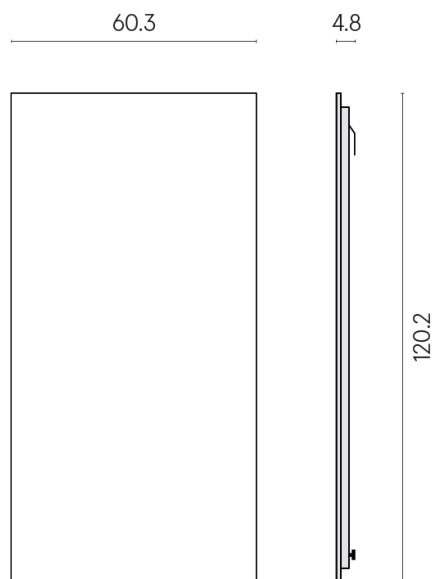

SCHEDA DI CONFIGURAZIONE

Cod. art.: 620880000001

Frame

Electric Radiator 120

Rivestimento del
prodotto
Metropolis Absolut
Silver Matt

I colori e le altre caratteristiche estetiche delle piastrelle presenti nelle illustrazioni presenti sul sito sono puramente indicativi. Guarda sempre i campioni di persona prima dell'acquisto.