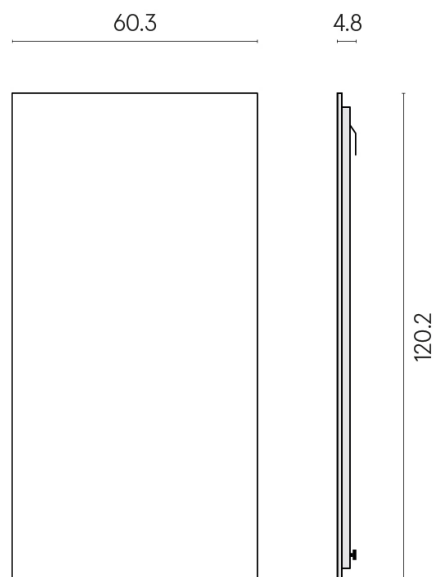

SCHEMA DI CONFIGURAZIONE

Cod. art.: 620880000001

Frame

Electric Radiator 120

Rivestimento del
prodotto

Millennium Black Matt

I colori e le altre caratteristiche estetiche delle piastrelle presenti nelle illustrazioni presenti sul sito sono puramente indicativi. Guarda sempre i campioni di persona prima dell'acquisto.