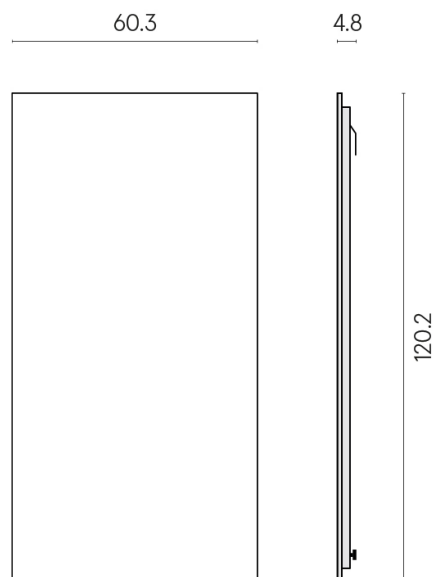

SCHEDA DI CONFIGURAZIONE

Cod. art.: 620880000001

Frame

Electric Radiator 120

Rivestimento del
prodotto
Room White Stone
Honed Satin

I colori e le altre caratteristiche estetiche delle piastrelle presenti nelle illustrazioni presenti sul sito sono puramente indicativi. Guarda sempre i campioni di persona prima dell'acquisto.