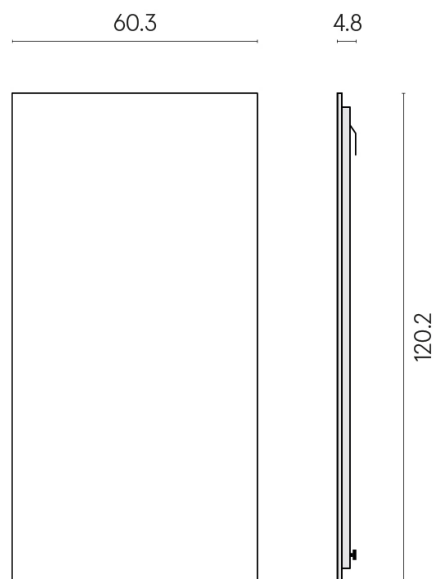

SCHEDA DI CONFIGURAZIONE

Cod. art.: 620880000001

Frame

Electric Radiator 120

Rivestimento del
prodottoGenesis Moon White
Matt

I colori e le altre caratteristiche estetiche delle piastrelle presenti nelle illustrazioni presenti sul sito sono puramente indicativi. Guarda sempre i campioni di persona prima dell'acquisto.