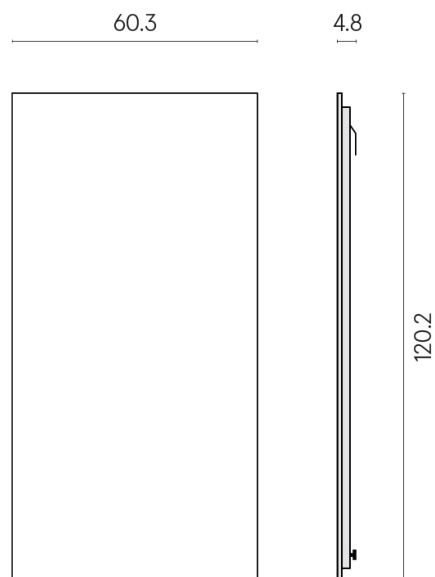

SCHEMA DI CONFIGURAZIONE

Cod. art.: 620880000001

Frame

Electric Radiator 120

Rivestimento del
prodottoContempora Pure
Honed Satin

I colori e le altre caratteristiche estetiche delle piastrelle presenti nelle illustrazioni presenti sul sito sono puramente indicativi. Guarda sempre i campioni di persona prima dell'acquisto.