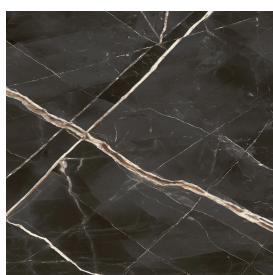

## Window Sill With Horns

### 160

Rivestimento del  
prodotto

Stellaris Precious  
Black Matt

I colori e le altre caratteristiche estetiche delle piastrelle presenti nelle illustrazioni presenti sul sito sono puramente indicativi. Guarda sempre i campioni di persona prima dell'acquisto.