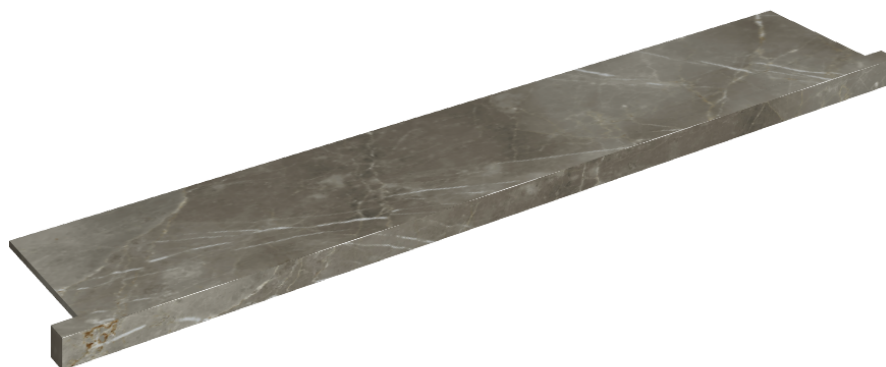

SCHEDA DI CONFIGURAZIONE

Cod. art.: 620890000004

Horizon

Window Sill With Horns

160

Rivestimento del
prodotto

Stellaris Tuscania
Grey Matt

I colori e le altre caratteristiche estetiche delle piastrelle presenti nelle illustrazioni presenti sul sito sono puramente indicativi. Guarda sempre i campioni di persona prima dell'acquisto.