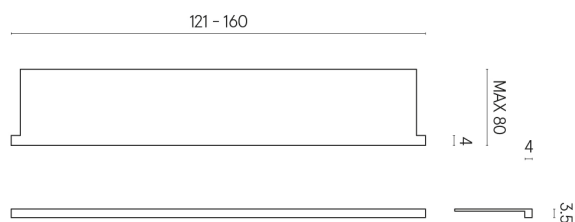

SCHEMA DI CONFIGURAZIONE

Cod. art.: 620890000004

Horizon

Window Sill With Horns

160

Rivestimento del
prodotto

Continuum Polar Matt

I colori e le altre caratteristiche estetiche delle piastrelle presenti nelle illustrazioni presenti sul sito sono puramente indicativi. Guarda sempre i campioni di persona prima dell'acquisto.