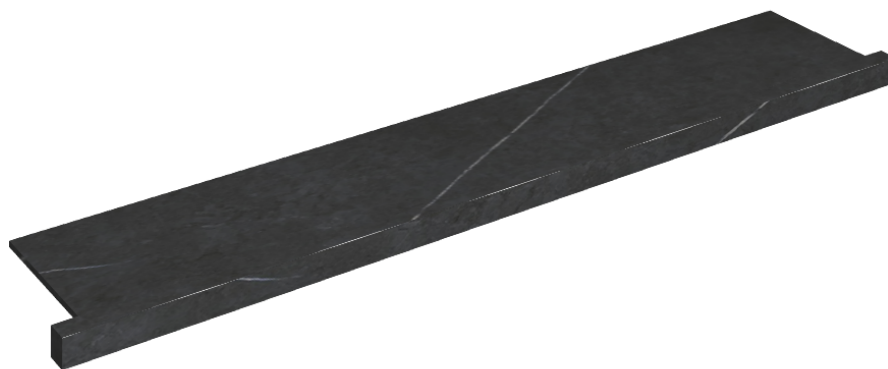

SCHEMA DI CONFIGURAZIONE

Cod. art.: 620890000004

Horizon

Window Sill With Horns 160

Rivestimento del
prodottoMetropolis Imperial
Black Matt

I colori e le altre caratteristiche estetiche delle piastrelle presenti nelle illustrazioni presenti sul sito sono puramente indicativi. Guarda sempre i campioni di persona prima dell'acquisto.