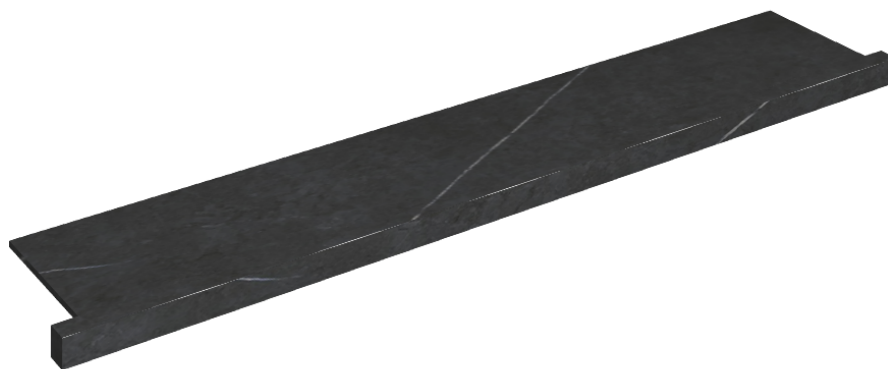

SCHEMA DI CONFIGURAZIONE

Cod. art.: 620890000004

Horizon

Window Sill With Horns

160

Rivestimento del
prodottoMetropolis Imperial
Black Matt

I colori e le altre caratteristiche estetiche delle piastrelle presenti nelle illustrazioni presenti sul sito sono puramente indicativi. Guarda sempre i campioni di persona prima dell'acquisto.