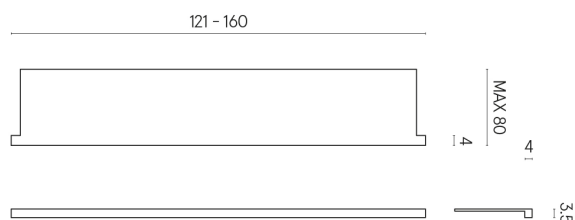

SCHEMA DI CONFIGURAZIONE

Cod. art.: 620890000004

Horizon

Window Sill With Horns

160

Rivestimento del
prodotto

Metropolis Absolut
Silver Matt

I colori e le altre caratteristiche estetiche delle piastrelle presenti nelle illustrazioni presenti sul sito sono puramente indicativi. Guarda sempre i campioni di persona prima dell'acquisto.