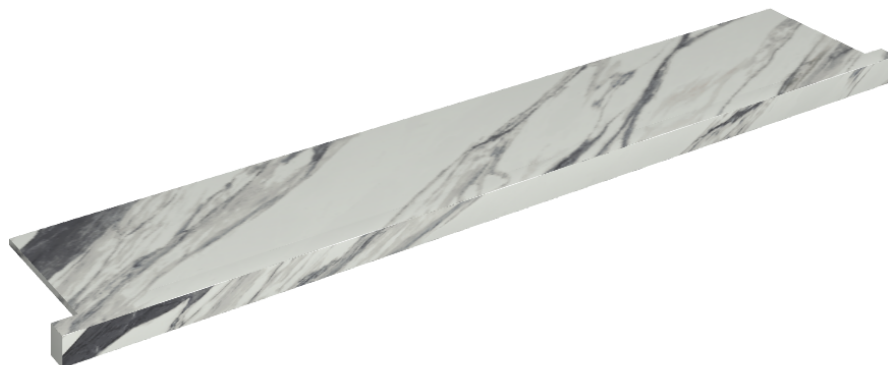

SCHEDA DI CONFIGURAZIONE

Cod. art.: 620890000004

Horizon

Window Sill With Horns

160

Rivestimento del
prodotto

Charme Deluxe
Statuario Fantastico
Matt

I colori e le altre caratteristiche estetiche delle piastrelle presenti nelle illustrazioni presenti sul sito sono puramente indicativi. Guarda sempre i campioni di persona prima dell'acquisto.