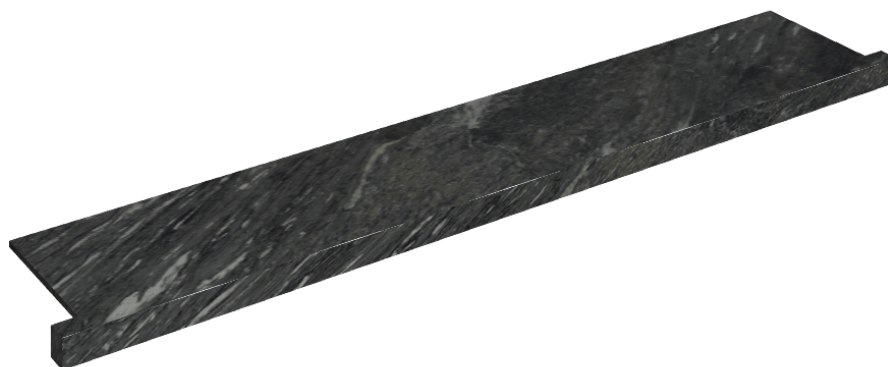

SCHEMA DI CONFIGURAZIONE

Cod. art.: 620890000004

Horizon

Window Sill With Horns

160

Rivestimento del
prodottoSkyfall Nero Smeraldo
Matt

I colori e le altre caratteristiche estetiche delle piastrelle presenti nelle illustrazioni presenti sul sito sono puramente indicativi. Guarda sempre i campioni di persona prima dell'acquisto.