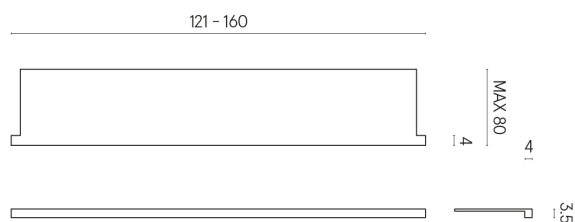

SCHEDA DI CONFIGURAZIONE

Cod. art.: 620890000004

Horizon

Window Sill With Horns

160

Rivestimento del
prodotto

Contempora Pure
Matt

I colori e le altre caratteristiche estetiche delle piastrelle presenti nelle illustrazioni presenti sul sito sono puramente indicativi. Guarda sempre i campioni di persona prima dell'acquisto.