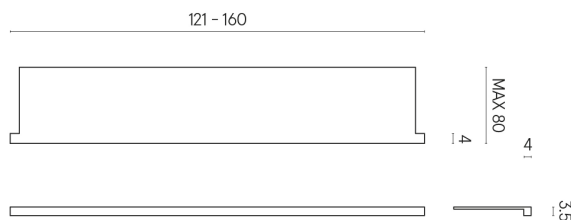

SCHEDA DI CONFIGURAZIONE

Cod. art.: 620890000004

Horizon

Window Sill With Horns

160

Rivestimento del
prodotto

Millennium Pure Matt

I colori e le altre caratteristiche estetiche delle piastrelle presenti nelle illustrazioni presenti sul sito sono puramente indicativi. Guarda sempre i campioni di persona prima dell'acquisto.