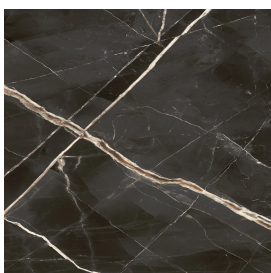

SCHEDA DI CONFIGURAZIONE

Cod. art.: 620890000003

Horizon

Window Sill 160

Rivestimento del
prodottoStellaris Precious
Black Matt

I colori e le altre caratteristiche estetiche delle piastrelle presenti nelle illustrazioni presenti sul sito sono puramente indicativi. Guarda sempre i campioni di persona prima dell'acquisto.