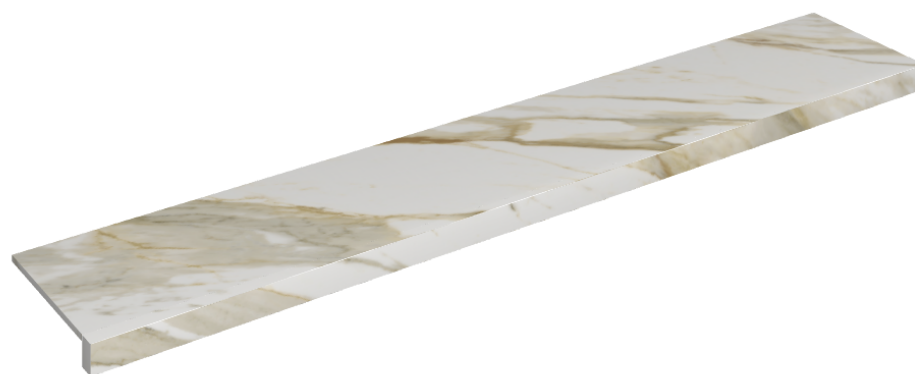

SCHEDA DI CONFIGURAZIONE

Cod. art.: 620890000003

Horizon

Window Sill 160

**Rivestimento del
prodotto**Stellaris Calacatta
Gold Matt

I colori e le altre caratteristiche estetiche delle piastrelle presenti nelle illustrazioni presenti sul sito sono puramente indicativi. Guarda sempre i campioni di persona prima dell'acquisto.