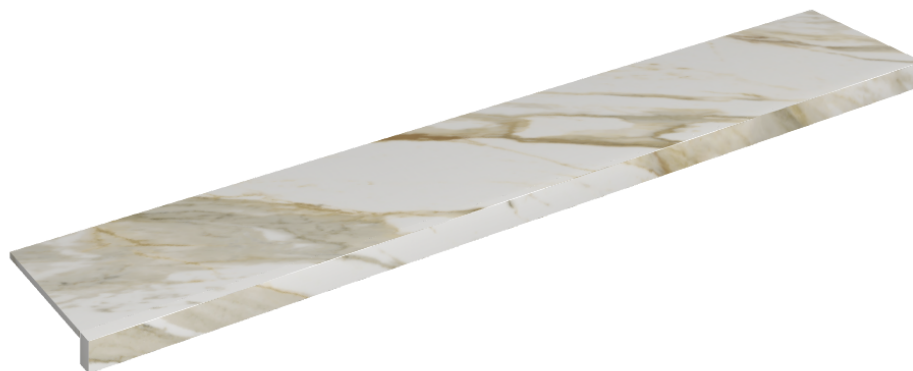

SCHEDA DI CONFIGURAZIONE

Cod. art.: 620890000003

Horizon

Window Sill 160

**Rivestimento del
prodotto**Stellaris Calacatta
Gold Matt

I colori e le altre caratteristiche estetiche delle piastrelle presenti nelle illustrazioni presenti sul sito sono puramente indicativi. Guarda sempre i campioni di persona prima dell'acquisto.