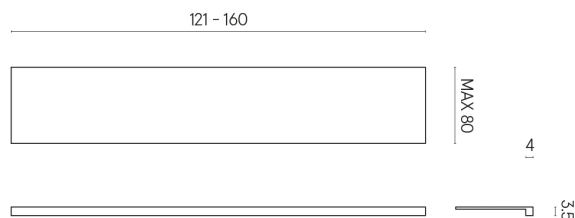

SCHEDA DI CONFIGURAZIONE

Cod. art.: 620890000003

Horizon

Window Sill 160

Rivestimento del
prodotto
Surface Steel Matt

I colori e le altre caratteristiche estetiche delle piastrelle presenti nelle illustrazioni presenti sul sito sono puramente indicativi. Guarda sempre i campioni di persona prima dell'acquisto.