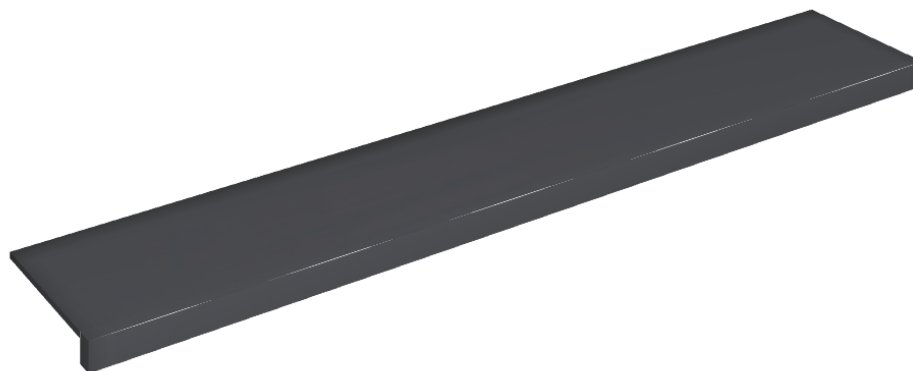

SCHEDA DI CONFIGURAZIONE

Cod. art.: 620890000003

Horizon

Window Sill 160

Rivestimento del
prodotto
Eternum Glass Avio
Lux

I colori e le altre caratteristiche estetiche delle piastrelle presenti nelle illustrazioni presenti sul sito sono puramente indicativi. Guarda sempre i campioni di persona prima dell'acquisto.