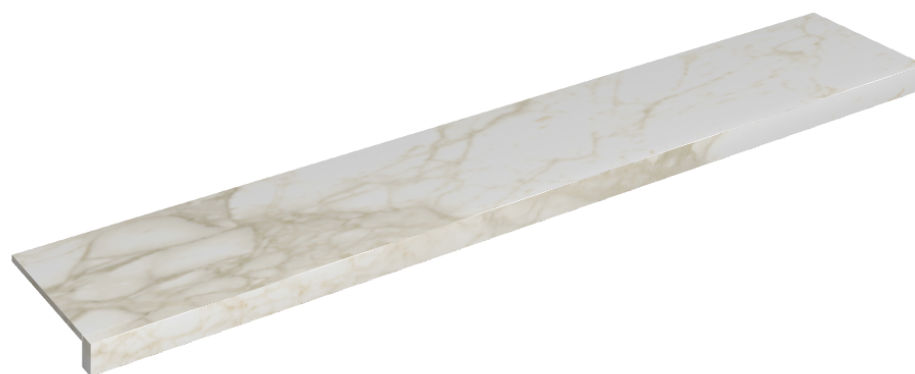

SCHEDA DI CONFIGURAZIONE

Cod. art.: 620890000003

Horizon

Window Sill 160

Rivestimento del
prodotto

Eternum Carrara Lux

I colori e le altre caratteristiche estetiche delle piastrelle presenti nelle illustrazioni presenti sul sito sono puramente indicativi. Guarda sempre i campioni di persona prima dell'acquisto.