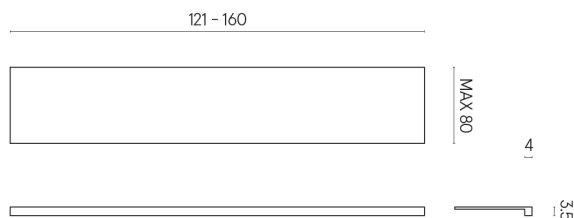

SCHEMA DI CONFIGURAZIONE

Cod. art.: 620890000003

Horizon

Window Sill 160

**Rivestimento del
prodotto**Continuum Brass
Gold Honed

I colori e le altre caratteristiche estetiche delle piastrelle presenti nelle illustrazioni presenti sul sito sono puramente indicativi. Guarda sempre i campioni di persona prima dell'acquisto.