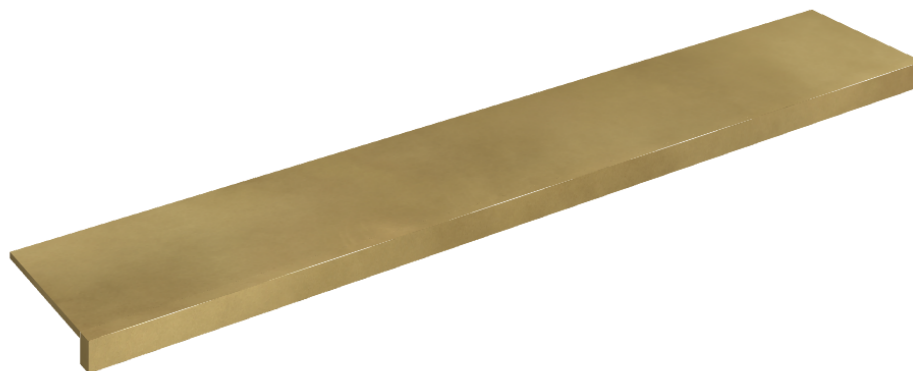

SCHEMA DI CONFIGURAZIONE

Cod. art.: 620890000003

Horizon

Window Sill 160

**Rivestimento del
prodotto**Continuum Brass
Gold Honed

I colori e le altre caratteristiche estetiche delle piastrelle presenti nelle illustrazioni presenti sul sito sono puramente indicativi. Guarda sempre i campioni di persona prima dell'acquisto.