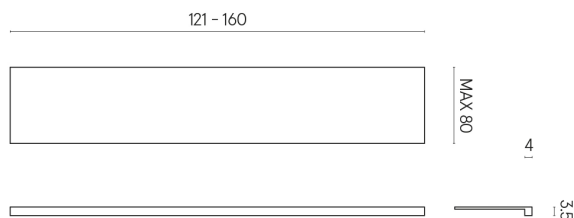

SCHEDA DI CONFIGURAZIONE

Cod. art.: 620890000003

Horizon

Window Sill 160

Rivestimento del
prodotto

Continuum Petrol
Matt

I colori e le altre caratteristiche estetiche delle piastrelle presenti nelle illustrazioni presenti sul sito sono puramente indicativi. Guarda sempre i campioni di persona prima dell'acquisto.

**Trova il punto vendita
autorizzato più vicino:**

<https://centr.italonceramica.ru/ru/home/dealer/>